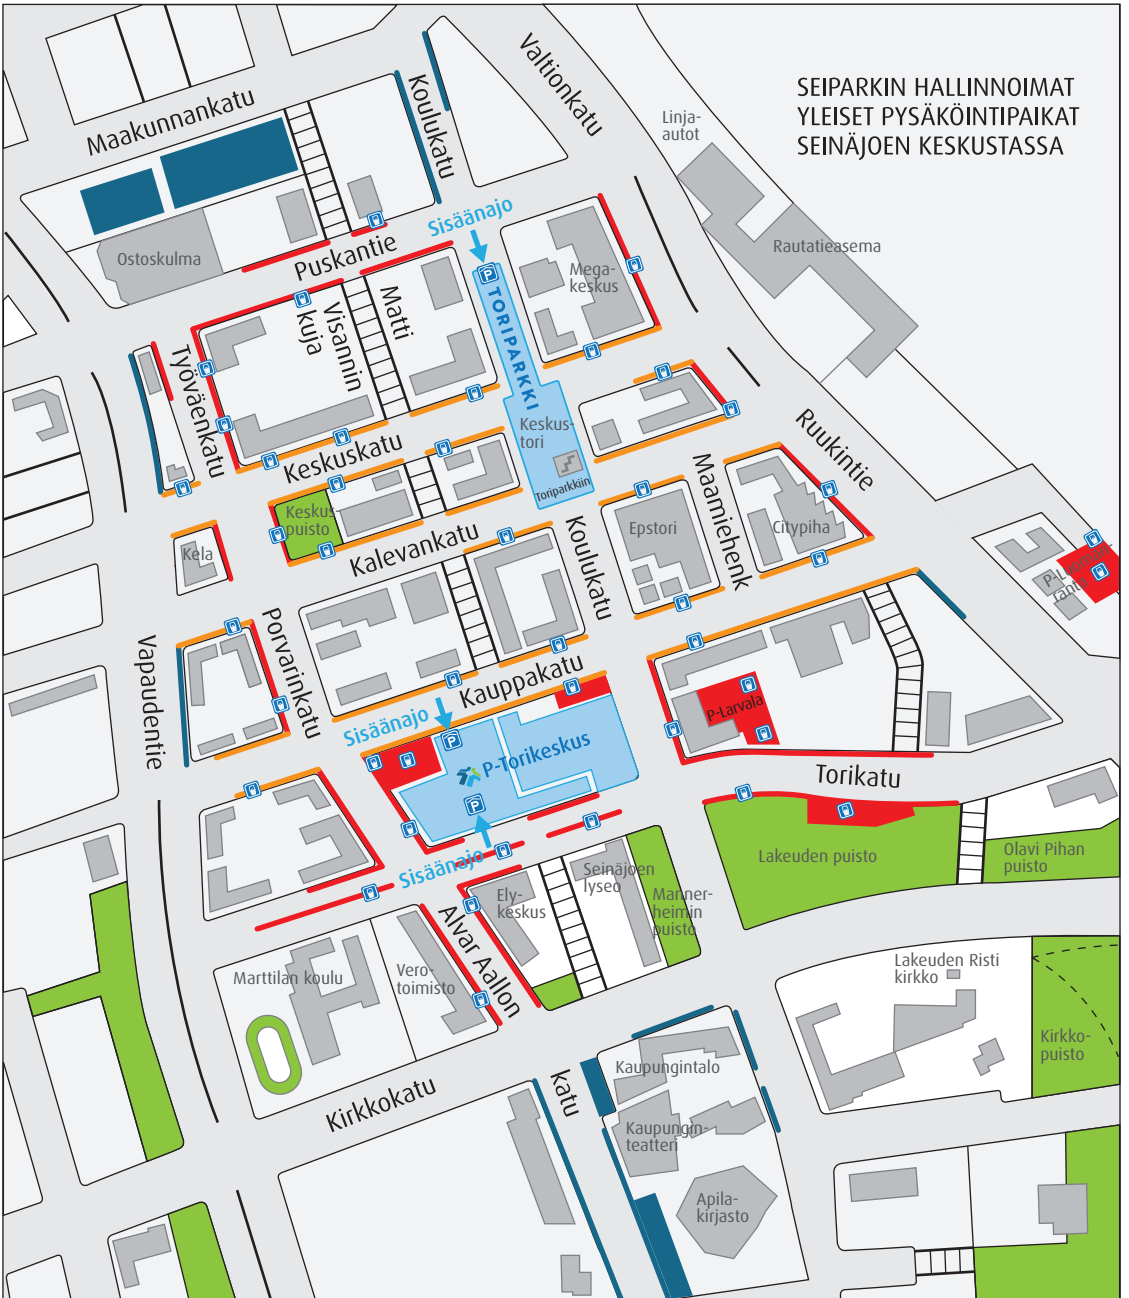

SEIPARKIN HALLINNOIMAT
YLEISET PYSÄKÖINTIPAIKAT
SEINÄJOEN KESKUSTASSA

— Aikarajoitukset (pysäköintikiekkokko)

— Maksullinen

— Maksullinen max. 4 h

— Toriparkki ja P-Torikeskus

Kartta on ohjeellinen, tarkista rajoitukset liikennemerkistä.

 Lippuautomaatti

 Pysäköintitalo

 **SeiPark**
Huoletonta kaupunkiaikaa